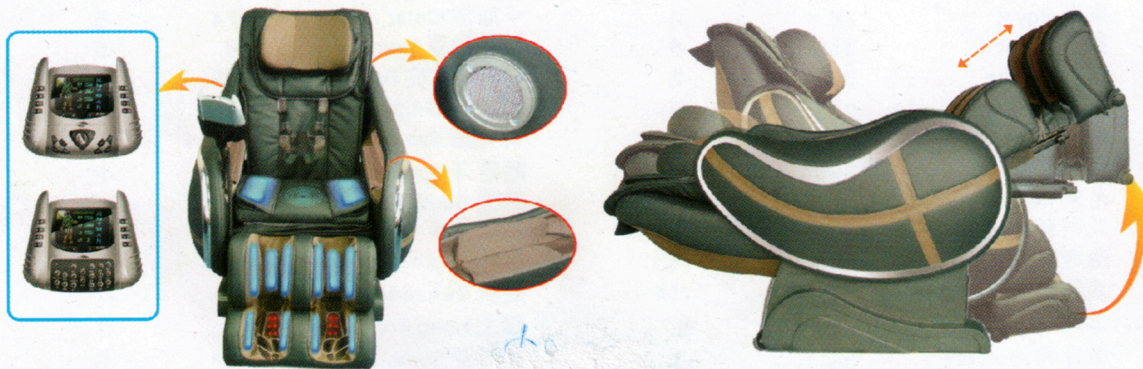

## Productos Diversificados S.A.

fit for life

MC-808  
Zero Gravity Space Massage Chair

MC – 808

REF: 7707234520962

**Programa Inteligente:**  
detección automática de la figura humana y diseño ergonómico, calendario automático y programa de restauración automático.

**Posición: “ gravedad cero ”:** cuando las piernas son elevadas por encima del corazón ( posición gravedad cero ), esta posición ayuda a aliviar el estrés en el cuerpo y acelera la circulación sanguínea previene la hinchazón de músculos y articulaciones y la aparición de venas varices

**Técnicas de masaje exclusivas:**  
presión aeróbica, vibraciones, movimiento rodante, amasado; el único con técnicas de masaje “shiatsu” de acupuntura integrada con modos inteligentes de control automático o manual.