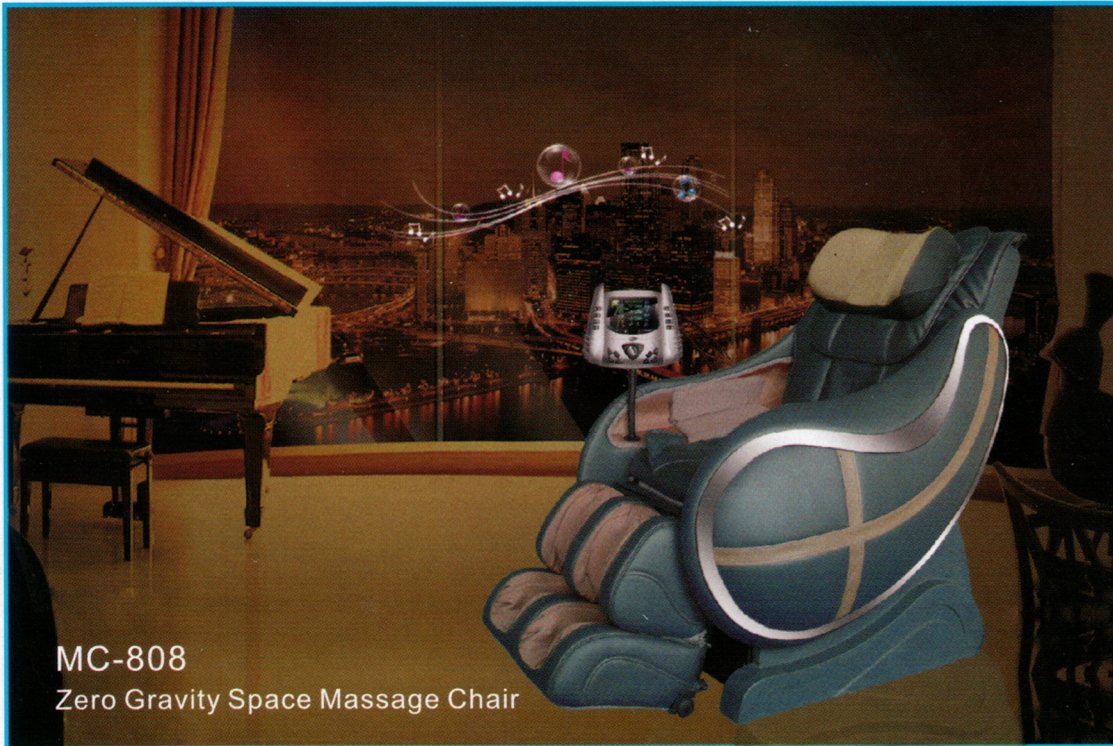

## Productos Diversificados S.A.

fit for life

MC-808  
Zero Gravity Space Massage Chair

MC – 808

REF: 7707234520962

**Programa Inteligente:**  
detección automática de la figura humana y diseño ergonómico, calendario automático y programa de restauración automático.

**Posición: “ gravedad cero ”:** cuando las piernas son elevadas por encima del corazón ( posición gravedad cero ), esta posición ayuda a aliviar el estrés en el cuerpo y acelera la circulación sanguínea previene la hinchazón de músculos y articulaciones y la aparición de venas varices

**Técnicas de masaje exclusivas:**  
presión aeróbica, vibraciones, movimiento rodante, amasado; el único con técnicas de masaje “shiatsu” de acupuntura integrada con modos inteligentes de control automático o manual.